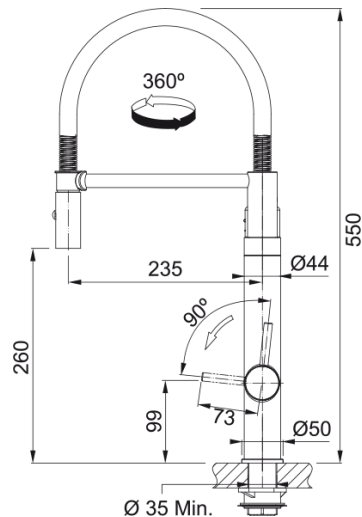

Vital Tap Sprcha/Prúd Gun Metal | 120.0621.230

Technical Data

Informácie o produkte

Typ výtoku	Ramienko oblé s pružinou
Farba	Gun metal
Materiál	Mosadz

Rozmery

Priemer otvoru na batériu	35 mm
Rozmer kartuše	35 mm

Inštalácia

Typ uchytenia	Upevňovacia matica
Pripojovacie hadičky	3/8"
Dĺžka pripojovacích hadičiek	600 mm

Špecifikácia produktu

Tlak	Tlaková
Typ	Na pružine: Sprcha/Prúd
Typ ovládania batérie	Dvojitá ovládacia páčka
Otočná	360°

Identifikácia produktu

Produktová značka	FRANKE
Produktová rada	Mythos
Modelová rada	Vital

Vlastnosti

Úspora vody	Nie
Typ perlátoru	Honeycomb
Typ multifunkčného systému	water filtration

Features