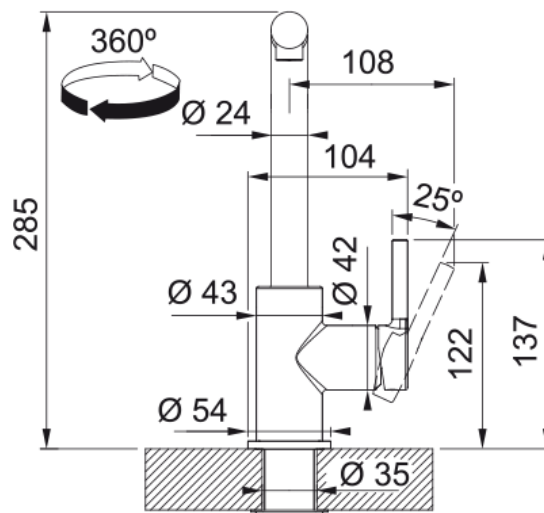

FS 3235.031 LINA SMART Chróm | 115.0712.420

Informácie o produkte

Typ výtoku	Ramienko tvaru L
Farba	Chróm
Materiál	Mosadz
Materiál sprchovej hadice	Nylon čierny
Materiál sprchy	Mosadz

Rozmery

Priemer otvoru na batériu	35 mm
Rozmer kartuše	35 mm

Inštalácia

Typ uchytenia	Upevňovacia matica
Pripojovacie hadičky	3/8"
Dĺžka pripojovacích hadičiek	470 mm

Špecifikácia produktu

Tlak	Vysoký tlak
Typ	Vyťahovacia koncovka
Typ ovládania batérie	Ovládacia páčka na strane
Otočná	360°