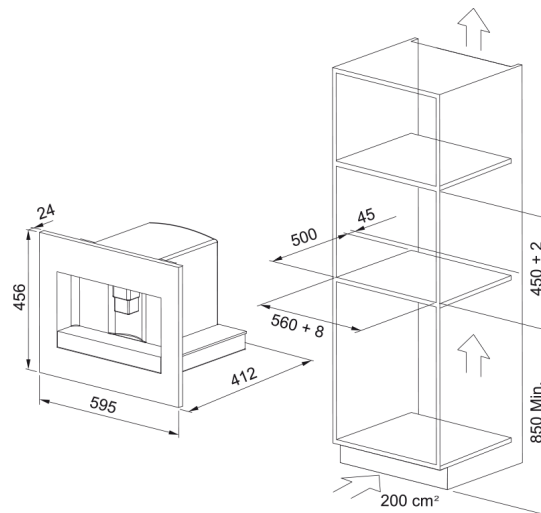

# FMY 45 CM XS Čierne sklo/Nerez | 131.0627.473

### Rozmery

Šírka 595.0

Výška 456.0

Hĺbka 412.0